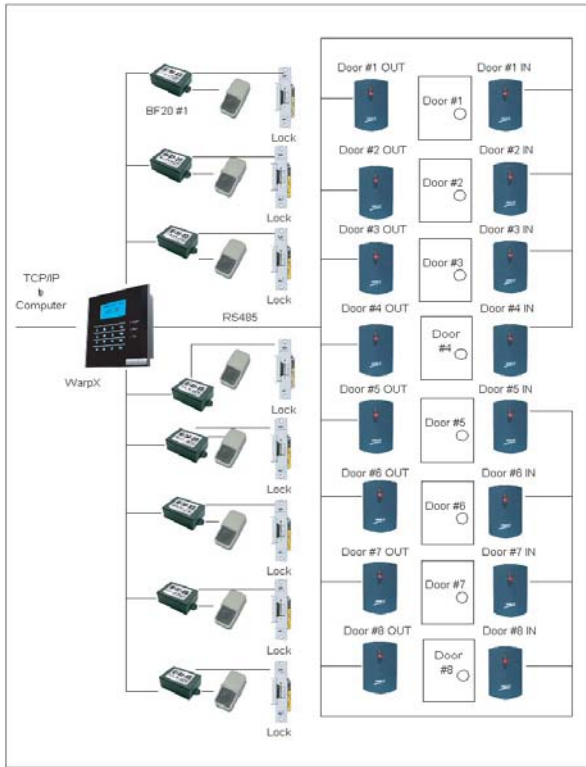

Web Based Plus RFID Access Control

BF870 ถูกออกแบบมาเพื่อใช้สำหรับ

- ระบบควบคุมการเข้าออกของประตู
- ระบบบันทึกเวลาสำหรับพนักงาน
- ระบบควบคุมการใช้งานลิฟท์
- ระบบการควบคุมการเข้าออกของรถ (Parking System)

BF870 มีความสามารถที่หลากหลายรูปแบบ

- เป็นระบบ **Web Based**
- ใช้คู่กับระบบ บัตร **RFID**
 - 125 KHz ในระบบ EM Card (BF870E/EV)
 - 13.56 MHz ในระบบ Mifare (BF870M/MV)
- มีแสงในการตอบรับการใช้งาน
- สามารถตั้งเวลาผ่าน Internet Time Server
- สามารถตั้งช่วงเวลาการเข้าออกประตูได้ 255 Time Set 255 Time Zone 200 groups
- 100 Holiday 40 ฟังก์ชันพิเศษ
- สามารถควบคุมลิฟท์ ได้ 9 ตัว 128 ชั้น/ตัว
- มี relay output 2 ช่อง (สำหรับ door และ ring bell 16 ช่องเวลา)
- มีระบบ Master/Slave ช่วยในการ Syn ข้อมูลในระบบ User
- สามารถควบคุมประตูอยู่ได้อีก 8 ประตู โดยใช้บัตร RFID ในการเข้าออก
- มีระบบ Anti Pass Back, Offline with unlimited โปรแกรมที่ใช้งานไม่ต้องใช้ระบบ online
- มีระบบเพิ่มความปลอดภัยโดยใช้ user เปิดประตู 2 user (Double Badge Control)
- มีระบบ Dual Door Interlock
- สามารถทำงานได้ทั้งระบบ Standalone และระบบ Network

คุณลักษณะ	รุ่น	BF870E	BF870EV	BF870M	BF870MV
หน่วยประมวลผล		Dual CPU (16 bit)			
หน่วยความจำ		2MB Flash + 8MB Ram			
หน่วยแสดงผล		128 X 64 จุด LCD 3 LED			
ความเร็วในการประมวลผล		1 วินาที			
ความจุของบัตร		20,000 ใบ			
ความจุของรายการ		65,000 รายการ			
วิธีการใช้งาน		บัตร, รหัส,บัตร+รหัส			
การสื่อสารกับ PC		RS485, RS232, LAN			
การควบคุมภายนอก		Deadbolt, bolt, EM Lock, Strike,Wiegand (In/Out)			
ความเร็วในการสื่อสาร		LAN 10/100 M, Auto Crossing			
RFID card Support		บัตร EM (125KHz)		บัตร Mifare (13.56MHz)	
Time Set / Time Zone		255 Time Set / Time Zone			
Groups		200 Groups			
Holiday / ฟังก์ชันพิเศษ		100 Holiday / 40 ฟังก์ชันพิเศษ			
ขนาด		140 X 156 X 50 mm (WxHxD)			
Power		9 - 30 Vdc 1 A			
เสียงตอบรับในการทำงาน		ไม่มี	มี	ไม่มี	มี