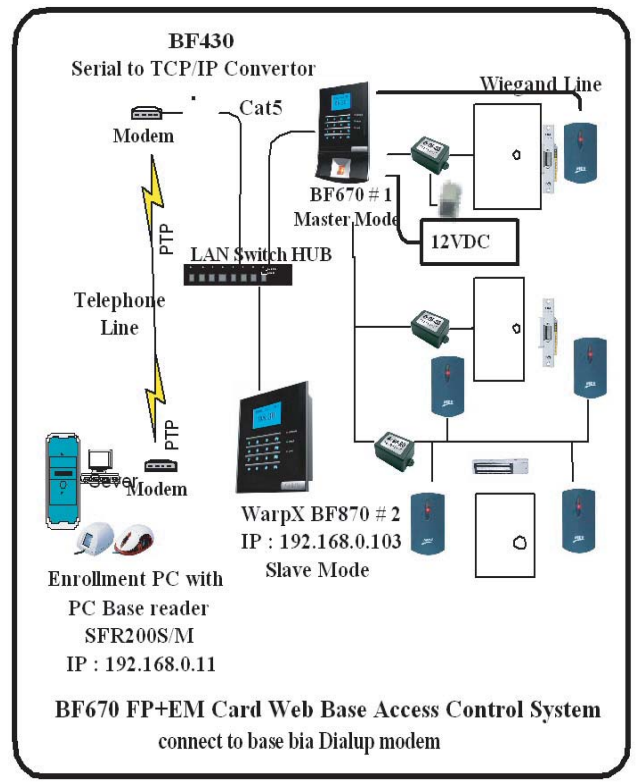

Web Based Plus RFID Access Control

BF870 ถูกออกแบบมาเพื่อใช้สำหรับ

- ระบบควบคุมการเข้าออกของประตู
- ระบบบันทึกเวลาสำหรับพนักงาน
- ระบบควบคุมการใช้งานลิฟท์
- ระบบการควบคุมการเข้าออกของรถ (Parking System)

BF870 มีความสามารถที่หลากหลายรูปแบบ

- เป็นระบบ **Web Based**
- ใช้คู่กับระบบ บัตร **RFID**
 - 125 KHz ในระบบ EM Card (BF870E/EV)
 - 13.56 MHz ในระบบ Mifare (BF870M/MV)
- มีแสงในการตอบรับการใช้งาน
- สามารถตั้งเวลาผ่าน Internet Time Server
- สามารถตั้งช่วงเวลาการเข้าออกประตูได้ 255 Time Set 255 Time Zone 200 groups
- 100 Holiday 40 ฟังก์ชันพิเศษ
- สามารถควบคุมลิฟท์ ได้ 9 ตัว 128 ชั้น/ตัว
- มี relay output 2 ช่อง (สำหรับ door และ ring bell 16 ช่องเวลา)
- มีระบบ Master/Slave ช่วยในการ Syn ข้อมูลในระบบ User
- สามารถควบคุมประตูอยู่ได้อีก 8 ประตู โดยใช้บัตร RFID ในการเข้าออก
- มีระบบ Anti Pass Back, Offline with unlimited โปรแกรมที่ใช้งานไม่ต้องใช้ระบบ online
- มีระบบเพิ่มความปลอดภัยโดยใช้ user เปิดประตู 2 user (Double Badge Control)
- มีระบบ Dual Door Interlock
- สามารถทำงานได้ทั้งระบบ Standalone และระบบ Network

คุณลักษณะ	รุ่น	BF870E	BF870EV	BF870M	BF870MV
หน่วยประมวลผล		Dual CPU (16 bit)			
หน่วยความจำ		2MB Flash + 8MB Ram			
หน่วยแสดงผล		128 X 64 จุด LCD 3 LED			
ความเร็วในการประมวลผล		1 วินาที			
ความจุของบัตร		20,000 ใบ			
ความจุของรายการ		65,000 รายการ			
วิธีการใช้งาน		บัตร, รหัส,บัตร+รหัส			
การสื่อสารกับ PC		RS485, RS232, LAN			
การควบคุมภายนอก		Deadbolt, bolt, EM Lock, Strike,Wiegand (In/Out)			
ความเร็วในการสื่อสาร		LAN 10/100 M, Auto Crossing			
RFID card Support		บัตร EM (125KHz)		บัตร Mifare (13.56MHz)	
Time Set / Time Zone		255 Time Set / Time Zone			
Groups		200 Groups			
Holiday / ฟังก์ชันพิเศษ		100 Holiday / 40 ฟังก์ชันพิเศษ			
ขนาด		140 X 156 X 50 mm (WxHxD)			
Power		9 - 30 Vdc 1 A			
เสียงตอบรับในการทำงาน		ไม่มี	มี	ไม่มี	มี