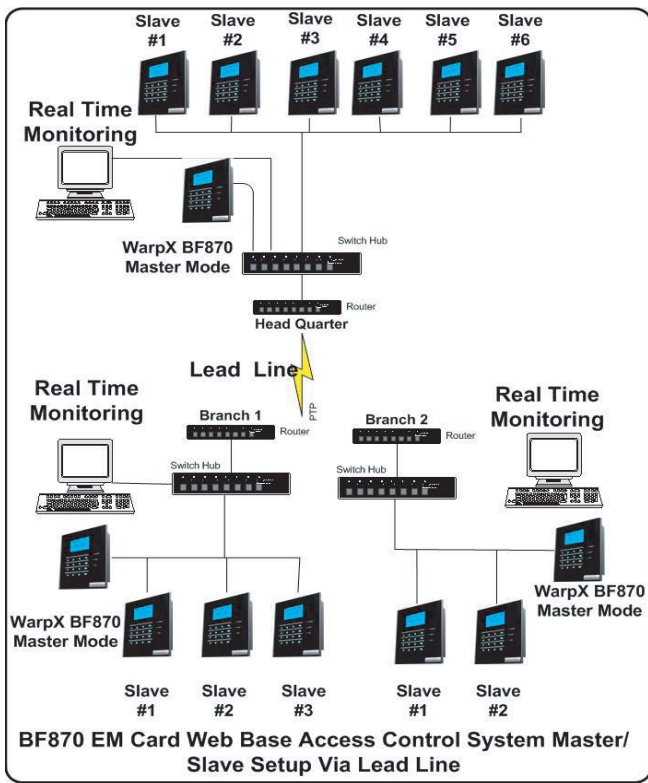

Web Based Plus RFID Access Control

BF870 ถูกออกแบบมาเพื่อใช้สำหรับ

- ระบบควบคุมการเข้าออกของประตู
- ระบบบันทึกเวลาสำหรับพนักงาน
- ระบบควบคุมการใช้งานลิฟท์
- ระบบการควบคุมการเข้าออกของรถ (Parking System)

BF870 มีความสามารถที่หลากหลายรูปแบบ

- เป็นระบบ **Web Based**
- ใช้คู่กับระบบ บัตร **RFID**
 - 125 KHz ในระบบ EM Card (BF870E/EV)
 - 13.56 MHz ในระบบ Mifare (BF870M/MV)
- มีแสงในการตอบรับการใช้งาน
- สามารถตั้งเวลาผ่าน Internet Time Server
- สามารถตั้งช่วงเวลาการเข้าออกประตูได้ 255 Time Set 255 Time Zone 200 groups
- 100 Holiday 40 ฟังก์ชันพิเศษ
- สามารถควบคุมลิฟท์ ได้ 9 ตัว 128 ชั้น/ตัว
- มี relay output 2 ช่อง (สำหรับ door และ ring bell 16 ช่องเวลา)
- มีระบบ Master/Slave ช่วยในการ Syn ข้อมูลในระบบ User
- สามารถควบคุมประตูอยู่ได้อีก 8 ประตู โดยใช้บัตร RFID ในการเข้าออก
- มีระบบ Anti Pass Back, Offline with unlimited โปรแกรมที่ใช้งานไม่ต้องใช้ระบบ online
- มีระบบเพิ่มความปลอดภัยโดยใช้ user เปิดประตู 2 user (Double Badge Control)
- มีระบบ Dual Door Interlock
- สามารถทำงานได้ทั้งระบบ Standalone และระบบ Network

คุณลักษณะ	รุ่น	BF870E	BF870EV	BF870M	BF870MV
หน่วยประมวลผล		Dual CPU (16 bit)			
หน่วยความจำ		2MB Flash + 8MB Ram			
หน่วยแสดงผล		128 X 64 จุด LCD 3 LED			
ความเร็วในการประมวลผล		1 วินาที			
ความจุของบัตร		20,000 ใบ			
ความจุของรายการ		65,000 รายการ			
วิธีการใช้งาน		บัตร, รหัส,บัตร+รหัส			
การสื่อสารกับ PC		RS485, RS232, LAN			
การควบคุมภายนอก		Deadbolt, bolt, EM Lock, Strike,Wiegand (In/Out)			
ความเร็วในการสื่อสาร		LAN 10/100 M, Auto Crossing			
RFID card Support		บัตร EM (125KHz)		บัตร Mifare (13.56MHz)	
Time Set / Time Zone		255 Time Set / Time Zone			
Groups		200 Groups			
Holiday / ฟังก์ชันพิเศษ		100 Holiday / 40 ฟังก์ชันพิเศษ			
ขนาด		140 X 156 X 50 mm (WxHxD)			
Power		9 - 30 Vdc 1 A			
เสียงตอบรับในการทำงาน		ไม่มี	มี	ไม่มี	มี